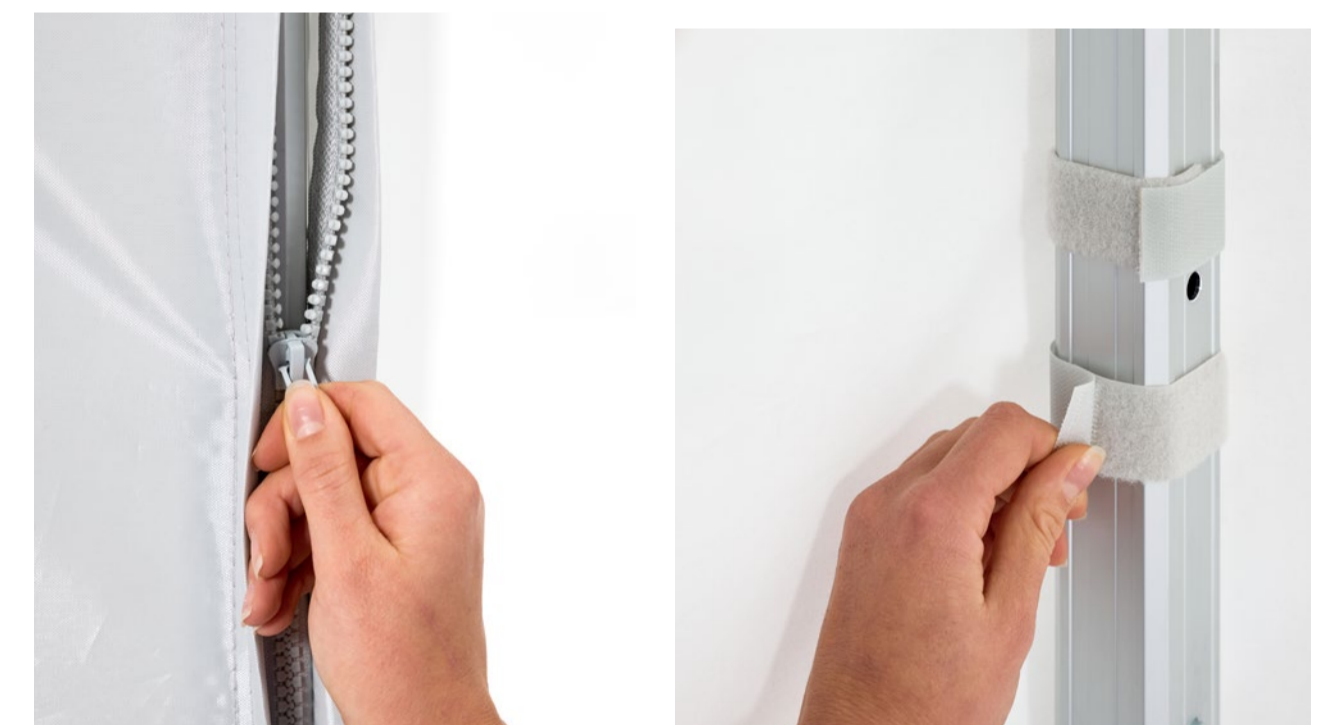

UNSERE SERIEN

| | E1[★] | E2[▪] | E3[◦] |
|---|---|---|--|
| Profil | Geripptes Vierkant-Aluminiumprofil, Ø 46 mm (2,5 mm) | Geripptes Vierkant-Aluminiumprofil, Ø 43 mm (2 mm) | Geripptes Vierkant-Aluminiumprofil, Ø 32 mm (2 mm) |
| Zeltgrößen | 3x3 m · 4x2 m 4x4 m · 4,5x3 m 6x3 m · 6x4 m · 8x4 m | 1,5x1,5 m · 2x2 m 3x1,5 m · 3x2 m 3x3 m · 4,5x3 m · 6x3 m | 3x3 m · 4,5x3 m · 6x3 m |
| Scherenprofil | 30x15 mm (2,8 mm) | 28,5x15 mm (2 mm) | 28,5x15 mm (2 mm) |
| Verbindungselemente | Aluminium + Gummiabdeckung (inkl. Transportschutz) | Glasfaserverstärkter Kunststoff | Glasfaserverstärkter Kunststoff |
| Abdeckkappen aus Gummi | ✓ | ✗ | ✗ |
| Fußplatte | Aluminium | Stahl verzinkt | Stahl verzinkt |
| Höhenverstellbarkeit | 2 oder 3 Stufen | 2 Stufen | 2 Stufen |
| Aufstellhilfe | ✓ | ✗ | ✗ |
| Kunststoffgleiter | ✓ | ✗ | ✗ |
| Druckknopf | ✓ | ✓ | ✓ |
| Eckclip | ✓ | ✗ | ✗ |
| Transporttasche | PVC wattiert | PVC | Oxford 500D |
| Stoffe | Oxford 500D, Oxford 250D, Oxford 250D nicht feuerhemmend (3x3/4,5x3/6x3) Recyclinggewebe nicht feuerhemmend, PVC | | |
| Stofffarben |  | | |
| Sublimationsdruck | Oxford 500D | | |
| Thermotransferdruck & Siebdruck | Oxford 500D, Oxford 250D, Recyclinggewebe nicht feuerhemmend, PVC | | |
| Dachverstärkung | Oxford 500D Ton in Ton | | |
| Dachbefestigung an Aluminiumstruktur | Spannklett | | |

➤ PROFIL

➤ SEITENWAND-TYP

Zipper mit Schmutzkante in PVC

Klettschlaufen (nur Oxford)

➤ GARANTIE

5 Jahre Herstellergarantie auf Produktionsfehler der Aluminiumstruktur
10 Jahre Verfügbarkeit der Ersatzteile
Lebenslange Garantie auf Korrosion der Aluminiumstruktur